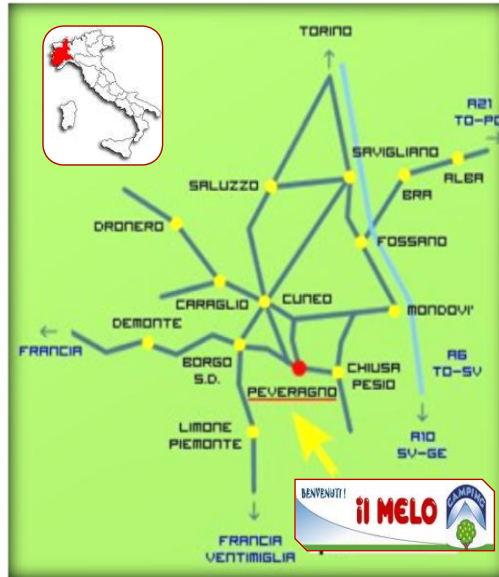

Ein Ort,  
tausende Gesichten.  
Kommen sie  
um die zu entdecken!

GPS N 44°19'34" E 7°64'22"

VIA DELLO SPORT 1  
(ex via Don G. Peirone 57)  
12016 PEVERAGNO  
(CUNEO) - ITALY

Tel/Fax +39 0171 383599  
info@campingilmelo.it  
www.campingilmelo.it

**il MELO**  
NATURAlmente !

One place,  
a lot of faces.  
Come to discover them !

Vieni a scoprirli !

Une place,  
plusieurs faces.  
Viens à les découvrir !

Un luogo, mille volti.

Een plaats,  
veel gezichten.  
Komm onthullen !